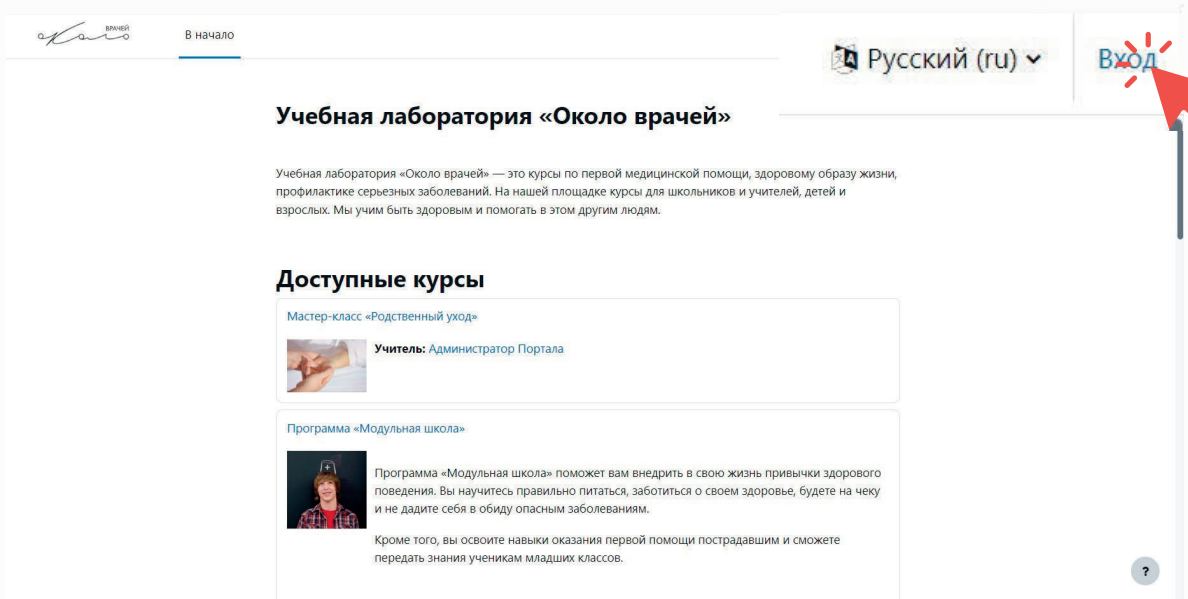

Как стать участником программы "Модульная школа"

Заходим на сайт okolovrachei.ru и переходим на **УЧЕБНЫЙ ПОРТАЛ**

На **УЧЕБНОМ ПОРТАЛЕ** нажимаем **ВХОД**

Далее необходимо создать учетную запись

Вы в первый раз на нашем сайте?