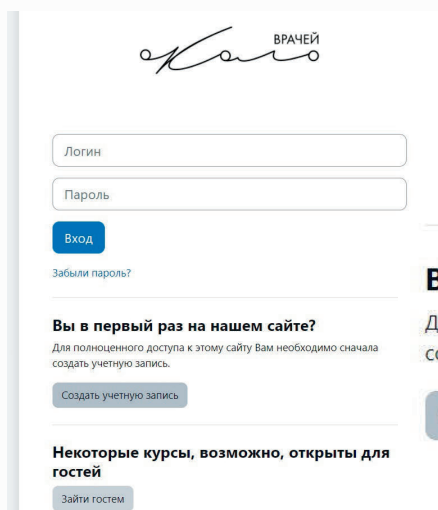

Как стать участником программы "Модульная школа"

Заходим на сайт okolovrachei.ru и переходим на **УЧЕБНЫЙ ПОРТАЛ**

На **УЧЕБНОМ ПОРТАЛЕ** нажимаем **ВХОД**

Далее необходимо создать учетную запись

Вы в первый раз на нашем сайте?

Для полноценного доступа к этому сайту Вам необходимо сначала создать учетную запись.

Создать учетную запись

Как стать участником программы "Модульная школа"

Заполняем обязательные поля

Новая учетная запись